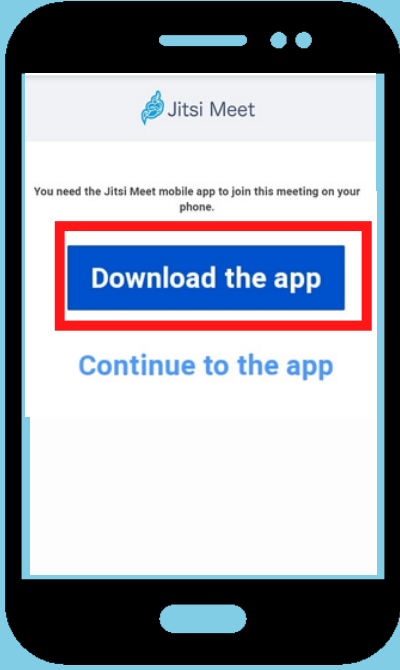

Ör: <https://konferans.mebnet.net/grup2>

Mobil Cihazımdan Derse Nasıl Katılabilirim?

Sizlere gönderilecek olan derse katılma bağlantısına mobil cihazınızda da tıklayarak canlı derse bağlanabilirsiniz.

1

2

3

Ders bağlantısına tıkladığınızda 1 numaralı ekranı göreceksiniz. **Download the app** (uygulama indir) seçeneğini tıklayarak Jitsi Meet uygulamasını yükleyiniz

Cihazınıza Jitsi Meet uygulaması yüklendikten sonra Ders bağlantısına tıklayınız 1 numaralı ekranı göreceksiniz. **Continue the app** (uygulamaya devam et) seçeneği ile derse katılınız.

Uygulama açıldıktan sonra artık derse katıldınız. 3 numaralı ekran görüntüsü mobil cihazınızdan katıldığınız ders görüntüsünü göstermektedir.

Ayrıca QR (kare kod) kullanarak da uygulamayı cihazınıza yükleyebilirsiniz