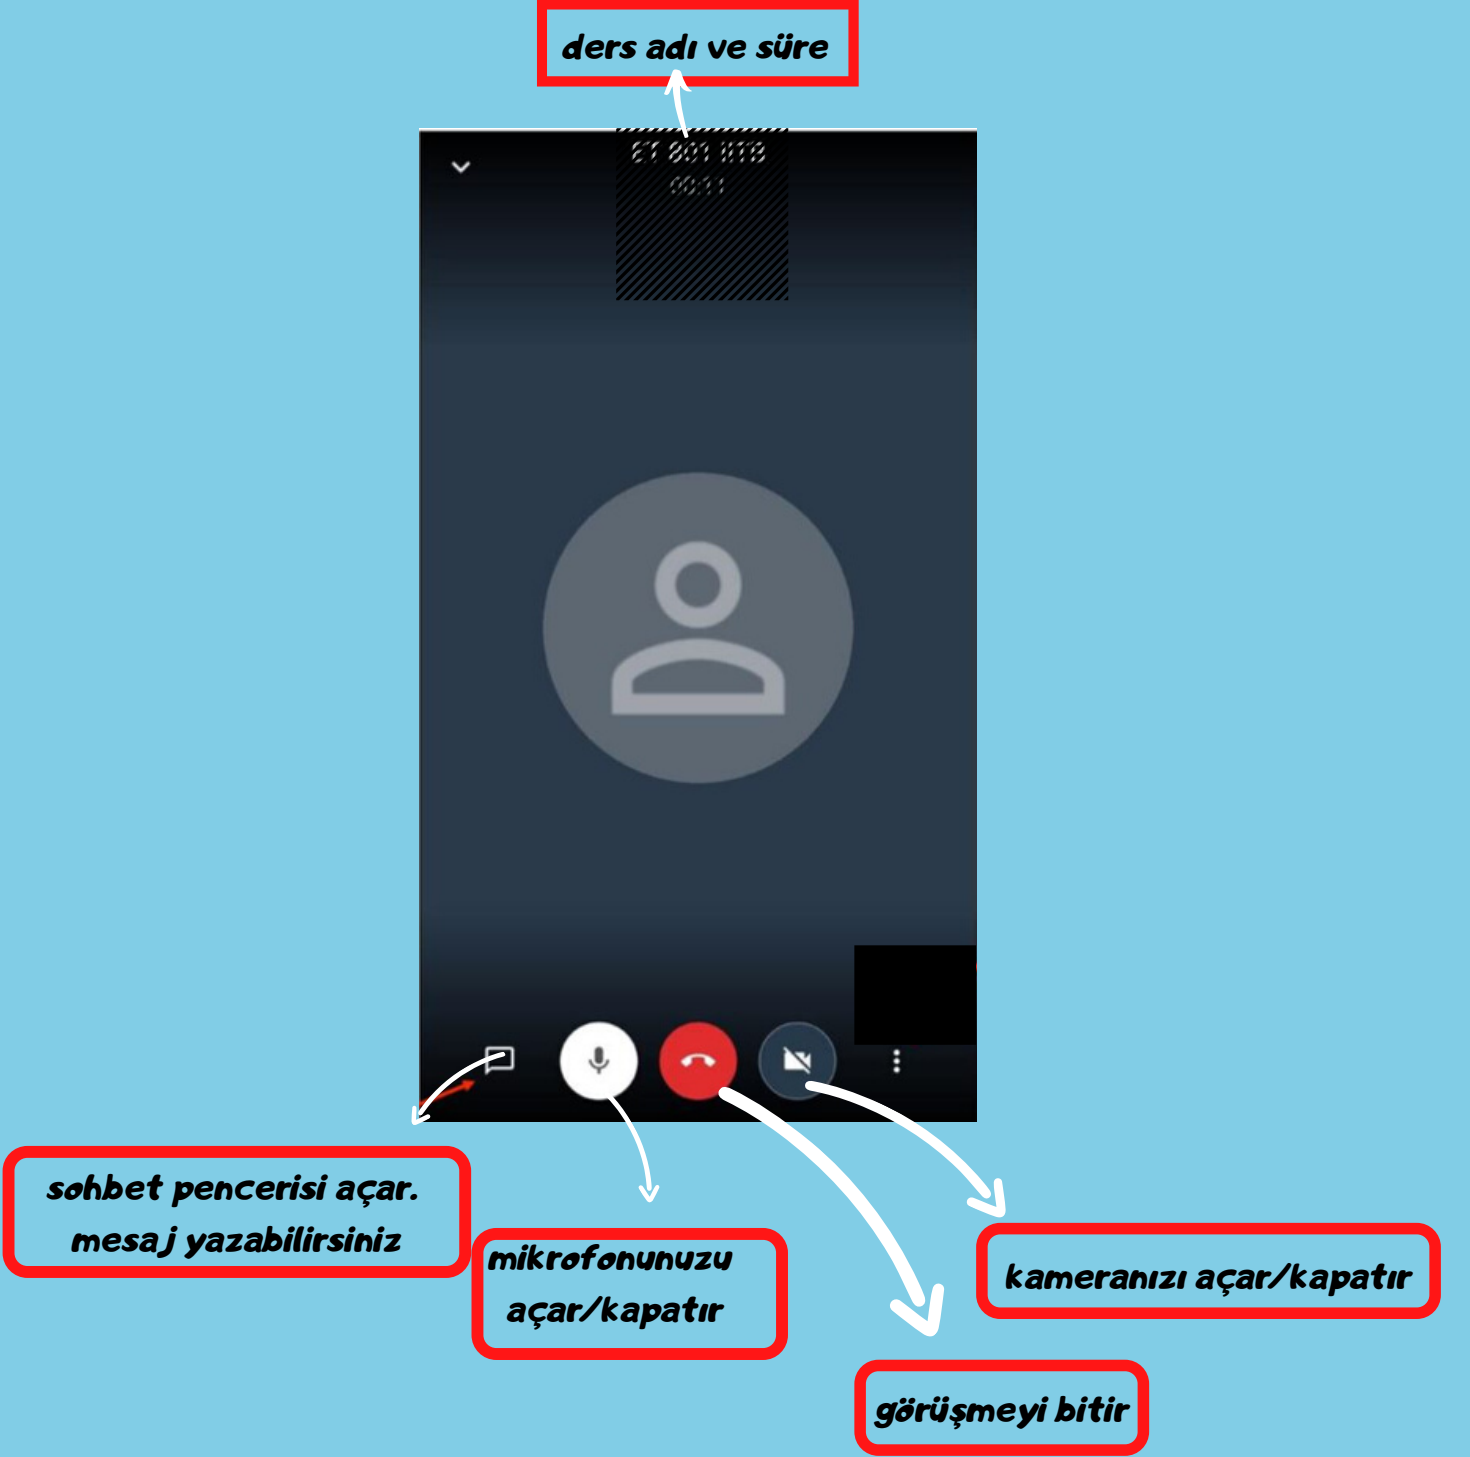

Fitsi Uygulaması Kullanımı (Mobil Cihaz için)

Ders sırasında gerekli olmadığı zamanlarda mikrofonunuzu kapalı tutmanız gereksiz gürültüyü engelleyecektir.

İyi Çalışmalar