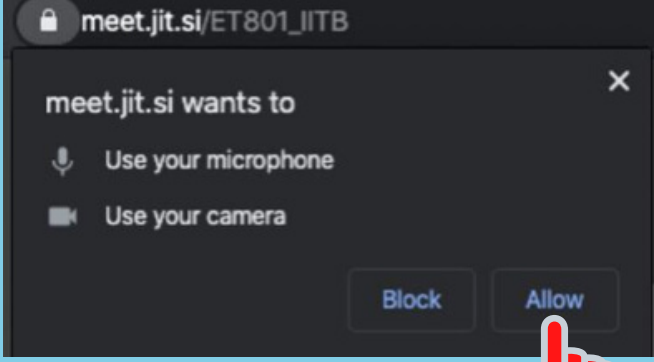

Uygulama açıldıktan sonra artık derse katıldınız. 3 numaralı ekran görüntüsü mobil cihazınızdan katıldığınız ders görüntüsünü göstermektedir.

Ayrıca QR (kare kod) kullanarak da uygulamayı cihazınıza yükleyebilirsiniz

Android

iOS

Fitsi Uygulaması Kullanımı (Bilgisayar için)

Aşağıda uygulamanın kullanım özelliklerinden bahsedilecektir.

Canlı derse ilk kez katıldığımızda tarayıcımızda bir pencere açılacak ve açılırken sizden "**mikrofon**", ve görüntülü konuşma için "**kamera**" kullanım izni isteyecektir. İlgili izinleri verdikten sonra konferans penceresi açılacaktır.