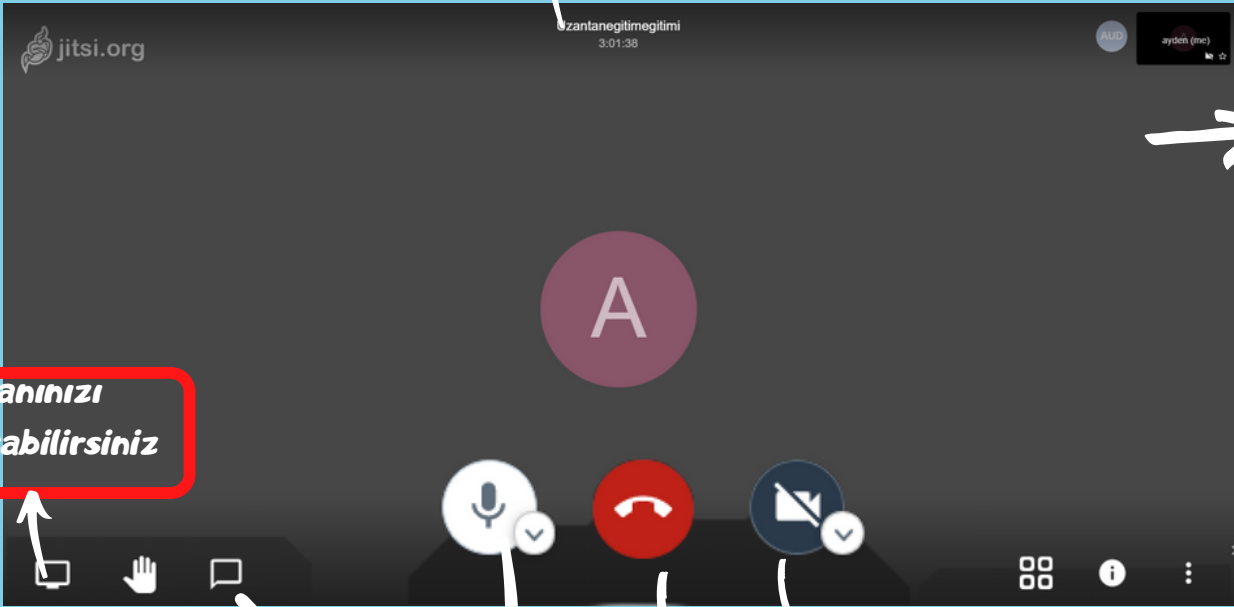

Canlı derse ilk kez katıldığımızda tarayıcımızda bir pencere açılacak ve açılırken sizden "**mikrofon**", ve görüntülü konuşma için "**kamera**" kullanım izni isteyecektir. İlgili izinleri verdikten sonra konferans penceresi açılacaktır.

ders adı ve süre